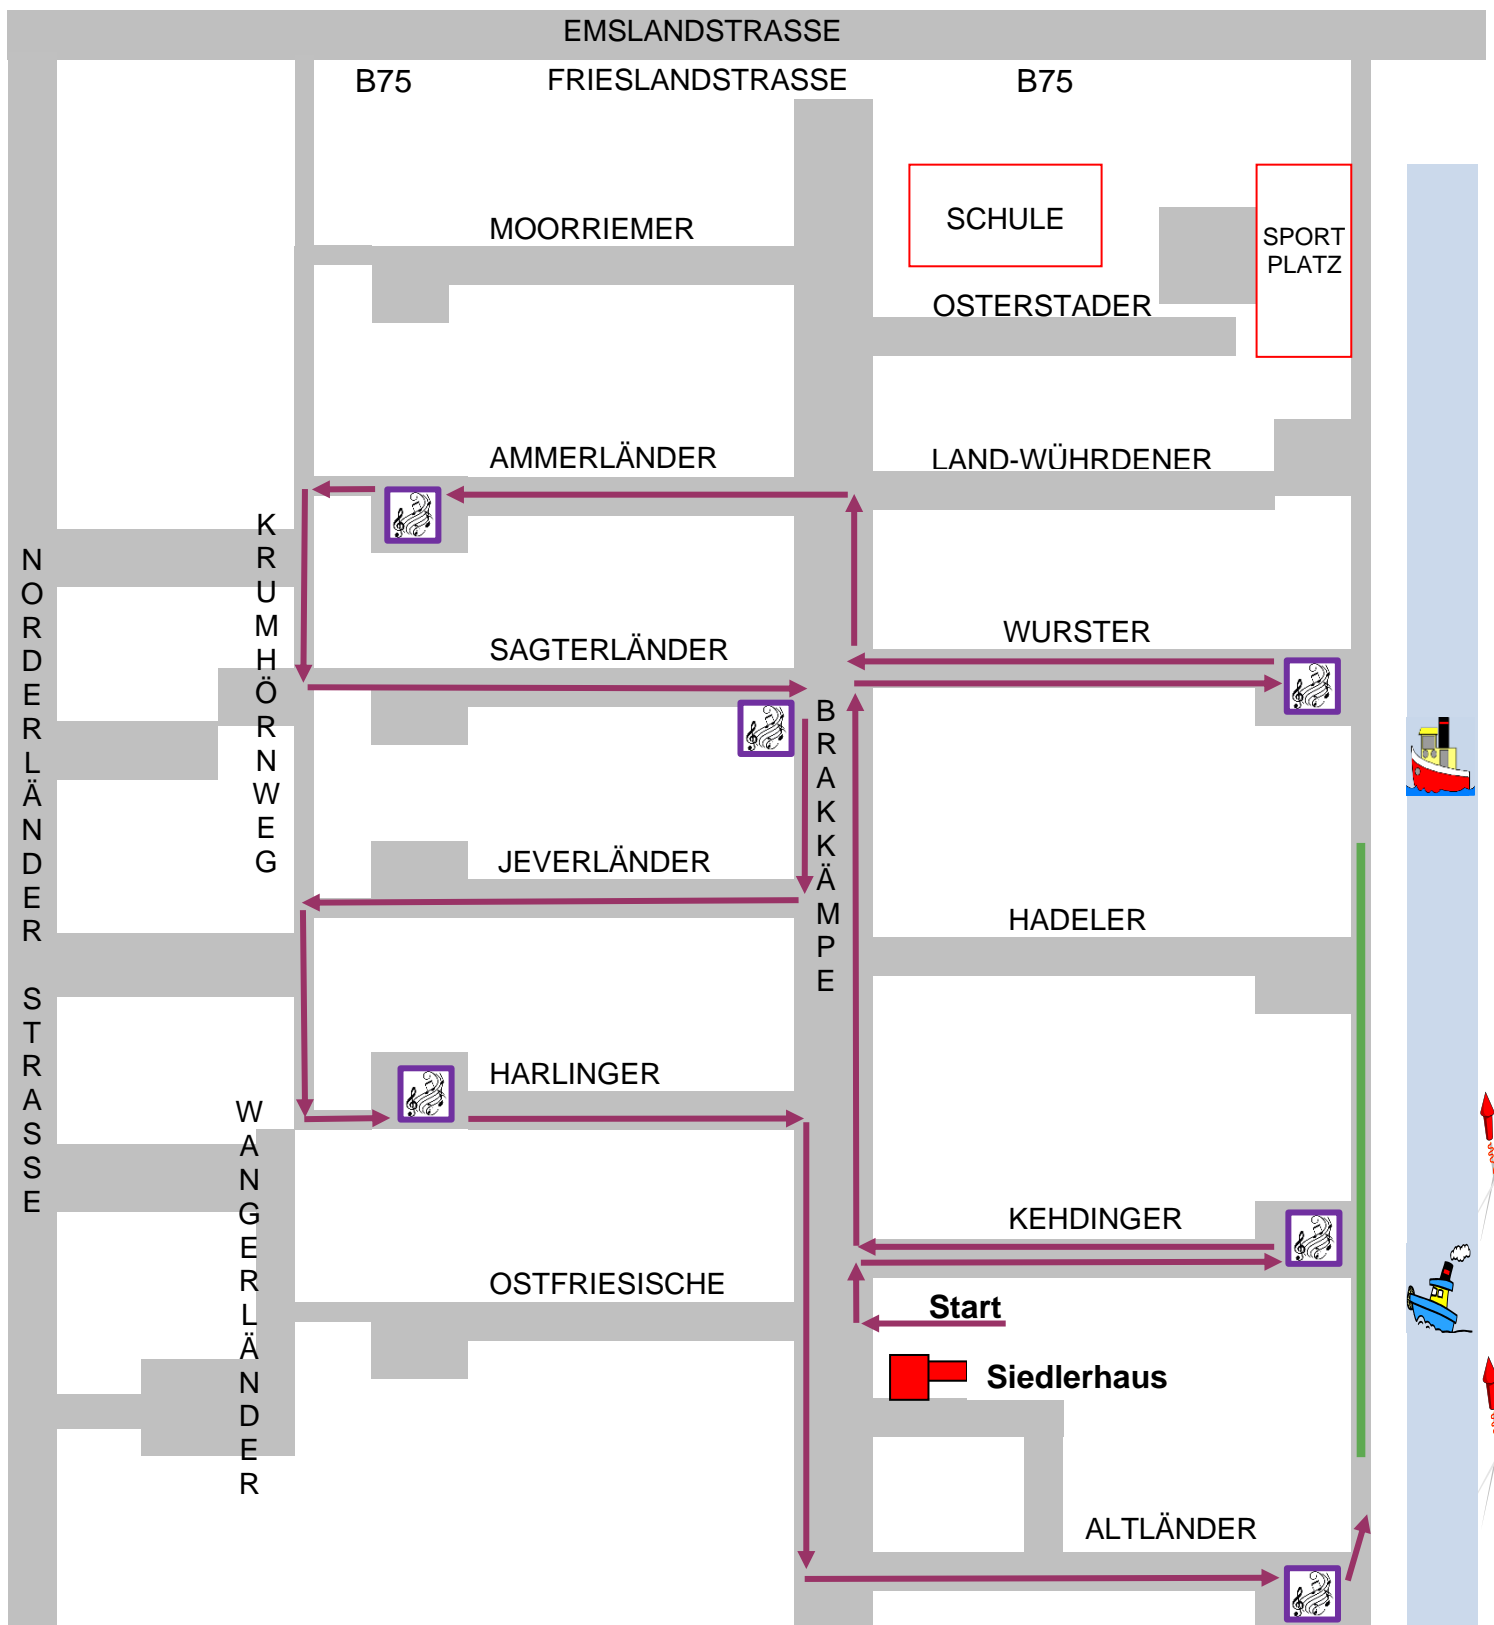

Lampionfest 2023 – Routenverlauf und Spielorte

Beginn des Umzuges am Siedlerhaus ist um **ca. 19.30 Uhr**. An den Stellen mit dem Notensymbol wird eine Pause eingelegt, in der das Blasorchester TuS Huchting Lieder spielt.

Das Feuerwerk beginnt nach Eintreffen des Umzuges am Ochtumdeich **nach Freigabe durch den Flughafen**. Je nach Wetter, zeitlichem Ablauf oder der Freigabe kann sich die Route spontan ändern, um rechtzeitig auf dem Deich anzukommen!